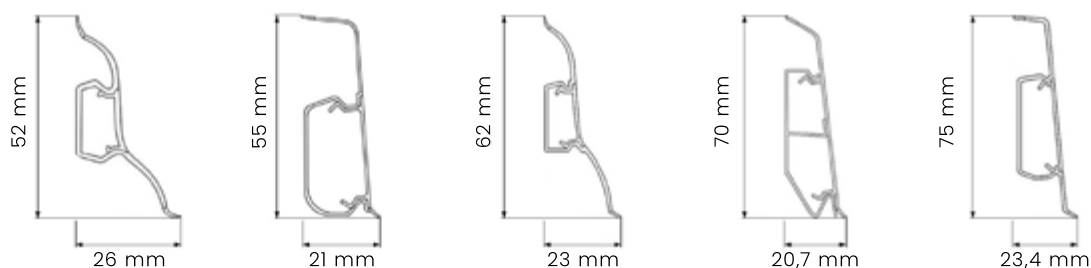

## Dane techniczne

Wysokość	52 mm	55 mm	62 mm	70 mm	75 mm
Szerokość	26 mm	21 mm	23 mm	20,7 mm	23,4 mm
Długość	2500 mm	2500 mm	2500 mm	2500 mm	2500 mm
Powierzchnia krycia	do 26 mm	do 21 mm	do 23 mm	do 20 mm	do 23 mm
Kolorystyka	★★★★★	★★★★☆	★★★★☆	★★★★★	★★★★★
Pojemność	★★★☆☆	★★★★★	★★★☆☆	★★★★★	★★★★★
System Click-fit	✗	✗	✗	✓	✓
Nanotechnologia srebra	✗	✗	✗	✓	✗
Czas montażu	 35 min	 35 min	 35 min	 15 min	 15 min
Materiał	PVC	PVC	PVC	PVC	PVC