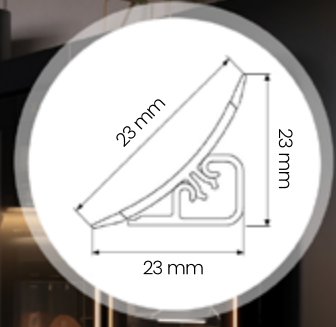

Kolorystyka: